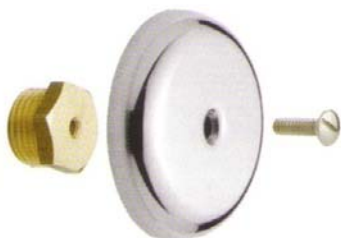

	PO0260	Vite Doppia x Cannetta M 3/8x10 Ott/Cr.	2,10
	PO0261	Vite Doppia x Cannetta M 1/2x10 Ott/Cr.	2,18
	PO0265	Vite Doppia x Cannetta M 1/2x12 Ott/Cr.	2,61
	PO0270	Vite Doppia per Cannetta F 3/8 x 10	2,40
	PO0271	Vite Doppia per Cannetta F 1/2 x 10	2,65
	PO0273	Vite Doppia per Cannetta F 1/2 x 12	2,78
	PO0272	Prolunga per Cannetta F 3/8 x 10 Ottone Cromato	3,61
	PO0250	Bicono Doppio Cromato da 10	2,96
	PO0254	Tee da 10 Ottone Cromato	5,95
	PO0252	Gomito Doppio da 10 Ottone Cromato	4,59
	PO0275	Gomito Maschio 3/8 x 10 Ottone Cromato	4,20
	PO0166	Attacco a Muro F 1/2 x 10 Ottone Cromato	6,35

PO0160	Gomito Ottone Cromato MM 1/2 Ros. Ott.	3,30
PO0161	Gomito Ottone Cromato MM 1/2 Ros. Inox	3,00

PO0162	Gomito Ott. Cromato MM 1/2 Ros. Lusso	3,50
---------------	---------------------------------------	------

PO0125	Calotta Ridotta F1"1/4x M1" Ottone Cr.	3,97
---------------	--	------

PO0124	Calotta Ridotta F 1"x M 1"1/4 Ottone Cr	3,50
PO0126	Calotta Ridotta F 1"1/4x M 1"1/2 Ottone Cromato	3,80

PO0165	Raccordo a Y 1/2 Ottone Cromato	6,00
---------------	---------------------------------	------